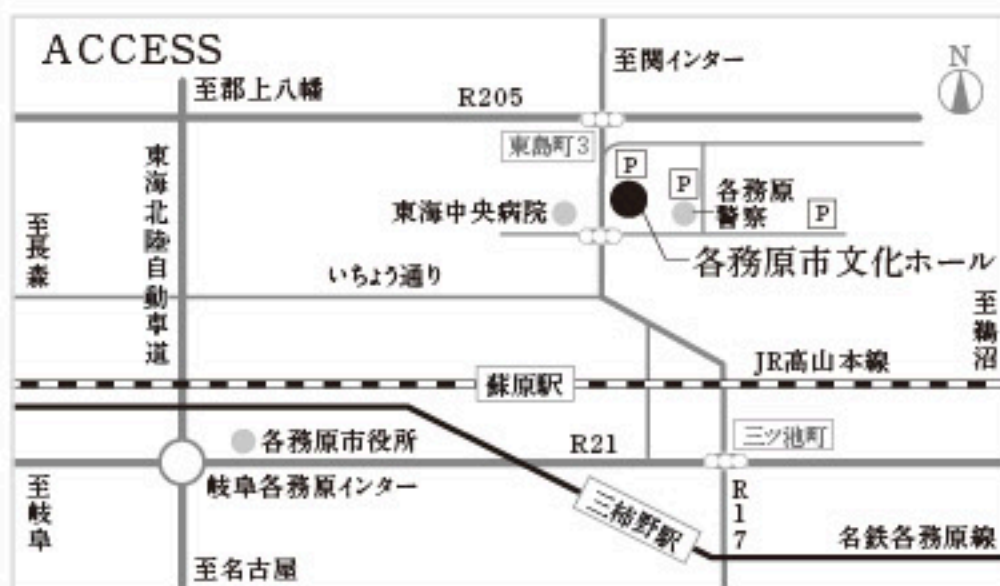

お問い合わせ先

- あゆクラブ 080.8251.9634
a.yu427pf@docomo.ne.jp
www.piano-it.net/ayu/

各務原市文化ホール

岐阜県各務原市蘇原中央町2-1-8 ☎058.389.1818

- 名鉄各務原線「三柿野駅」下車: 徒歩20分、タクシー5分、岐阜バス「三柿野駅前」バス停留所より乗車 所要時間8分
- JR高山本線「蘇原駅」下車: 徒歩20分、タクシー5分
- 岐阜バス「各務原市民会館前」下車 ● 各務原ふれあいバス「各務原市民会館」下車